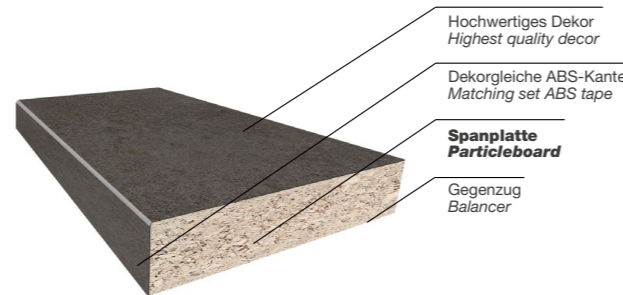

Arbeitsplatte ABS-Kante | Worktop ABS tape:

Format 4100 x 635 x 38 mm mit 1,5 mm ABS-Kante gefast
Size 4100 x 635 x 38 mm with 1.5 mm ABS tape chamfered
Querkante nicht beigelegt | Edging tape for short edges not included