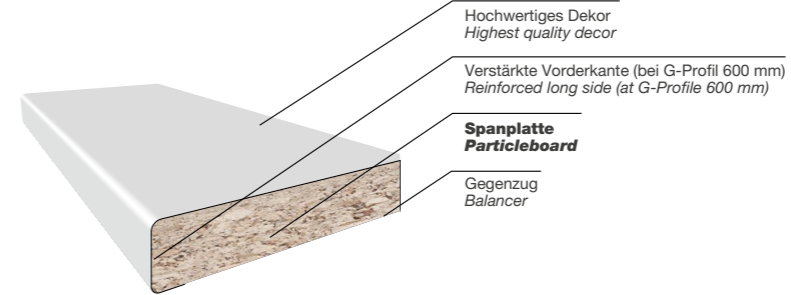

Arbeitsplatte Postforming | Worktop Postforming:

G-Profil | G-profile: 4100 x 600 x 38 mm, R = 3 mm
Doppel-G-Profil | Double-G-profile: 4100 x 900 x 38 mm, R = 3 mm
Querkante nicht beigelegt | Edging tape for short edges not included