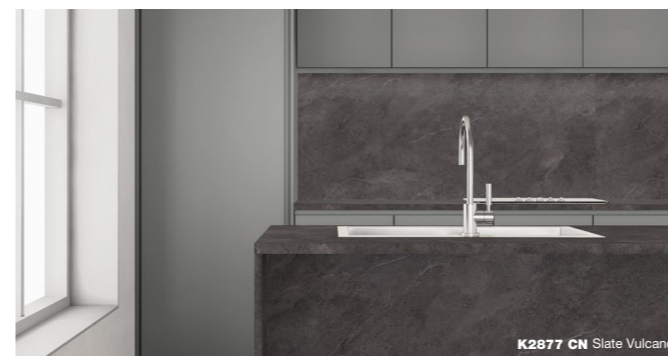

**Nur für den vertikalen Einsatz geeignet | Only recommended for vertical use Slimline: Durchgefärbter Kern | Dyed through core 1) schwarz | black 2) weiß | white 3) beige | beige

Anti Fingerprint			Schichtstoff Laminat			Arbeitsplatte Worktop			Zubehör Accessories		
◆	■	●	S	T	Q	○	▲	■	◀	▶	■
			•								
			•			•					• •
			•			•	•				• •
			•			•	•				• •
			•			•	•	PH¹			• •
			•			•	•				
			•			•					
			•			•					
			•			•					
			•			•					
			•			•					
			•			•					
			•			•					
			•			•	AW		AW		• AW
			•			•	AW				
			•			•					
			•			•					• •
			•			•					• •
			•			•					
			•			•					
			•			•	AW				
			•			•	AW		AW AW		• AW
			•			•	AW		AW AW		• AW
			•			•	AW				
			•			•	AW AW		AW AW		• AW
			•			•					• •
			•			•					
			•			•					

■ Dekorplatte | Melamine faced board
2800 x 2070 x
8 / 10 / 12 / 16 / 18 / 19 / 22 / 25 / 28 mm

◆ Opti Faced Board
2800 x 2070 x
19 mm

■ Optiboard
2790 x 1300 x
19 mm

● Anti-Fingerprint
3050 x 1320 x
0,8 mm

● Schichtstoffplatte | Laminat
S 3050 x 1350 x 0,8 mm
T, Q Formate siehe S. 5 | Sizes see p. 5

○ Arbeitsplatte | Worktop R = 3 mm
mit | with G-Profil (Postforming)
4100 x 600 / 900 x 38 mm

▲ Arbeitsplatte | Worktop
mit ABS Kante | with ABS Tape
4100 x 635 x 38 mm

■ Slimline
4100 x 1300 x 12 mm
4100 x 650 x 12 mm

▲ Wandanschlussprofil
Wall jointing system
4100 x 24 x 16 mm

■ Nischenrückwand
Splashback
4100 x 640 x 15 mm